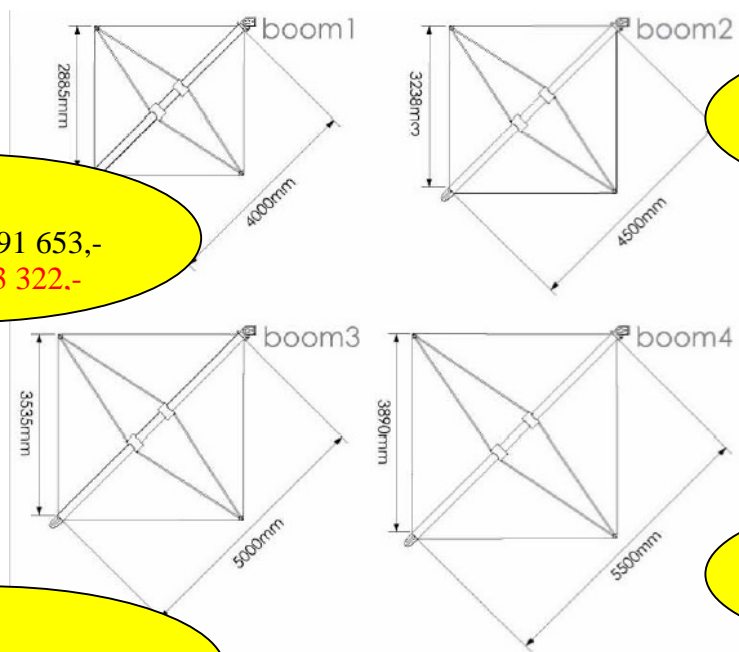

Boom, moderne solskjerming

- 4 størrelser
- Vindautomatikk (ruller inn om det blåser for mye)
- Kan tiltes 15° i begge retninger
- Seilet leveres i mange farger
- Bommen kan lakeres i ønsket RAL farge

Boom 1
Europapris Kr 91 653,-
Eks mva: Kr 73 322,-