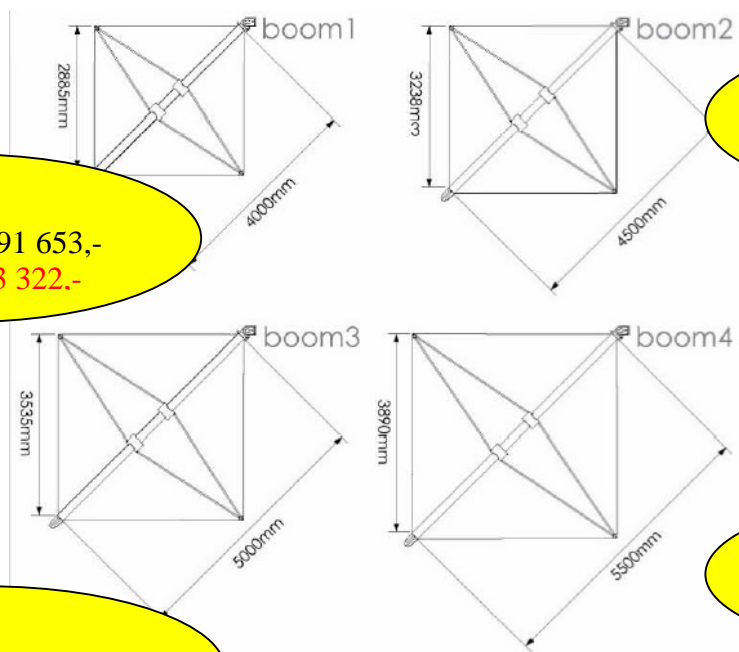

Boom, moderne solskjerming

- 4 størrelser
- Vindautomatikk (ruller inn om det blåser for mye)
- Kan tiltes 15° i begge retninger
- Seilet levers i mange farger
- Bommen kan lakeres i ønsket RAL farge

Boom 1
Europapris Kr 91 653,-
Eks mva: Kr 73 322,-