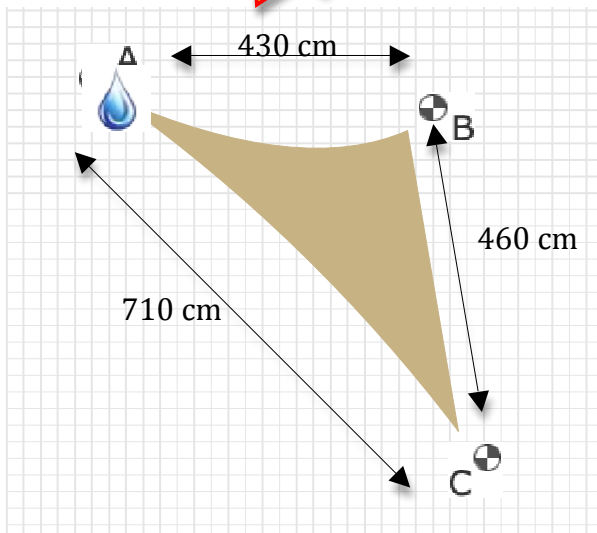

SEIL 34107 **Caravita**
Akryl markisestoff 6020 lys beige
Siden AB og AC konkave, siden BC er rett.
Krafrig D-ring innsydd i alle hjørner.
Kr 4 888,- inkl mva

Tilbud
Kr 3500,- inkl mva