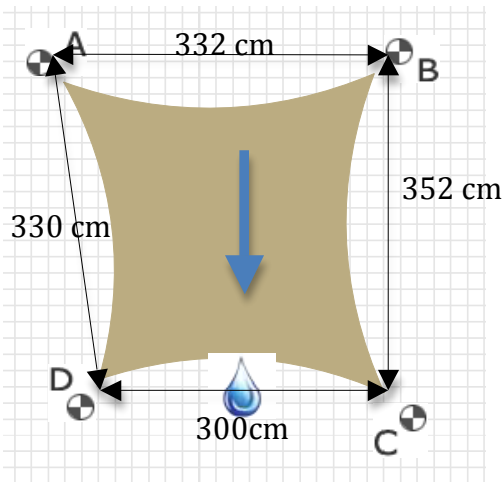

SEIL PÅ LAGER FOR OMGÅENDE LEVERING.  
Målskissene er sett ovenfra!

**SEIL 2100538** Brattgjerd **Soliday**  
Austrosail i fargen SISAL.  
Alle sider konkave. AC= 4,84cm  
Krafrig D-ring innsydd i alle hjørner.  
Vannavrenning i pilens retning.  
Kr 3500,-