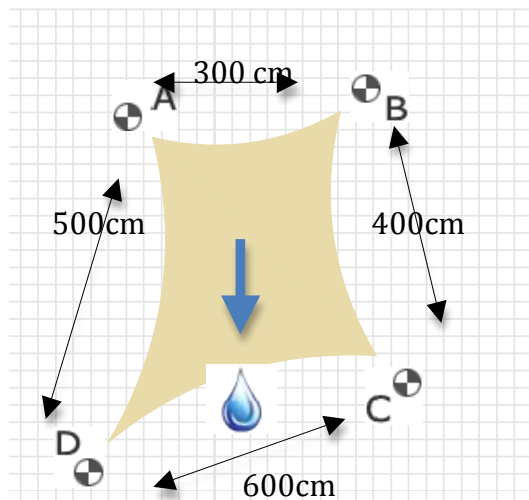

Austrosail i fargen Elfenben
Alle sider konkave.
Kraftig D-ring innsydd i alle hjørner
Vannavrenningen i pilens retning.
Kr 7 065,- inkl mva

Kr 4950,- inkl mva