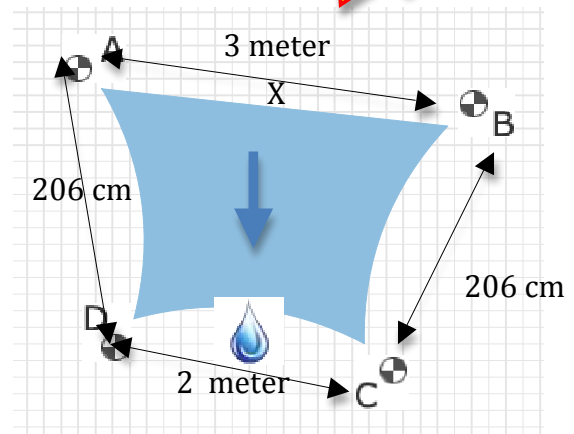

SEIL 30497 **Caravita**
Vannett akryl markisestoff 6720 light blue
Kraftig D-ring innsydd i alle hjørner.
Trapeform. Base, rett, med en ekstra D ring
innsydd midt på. (X)
Front 2 meter og 2 meter utfall.
Kr 3325,- inkl mva

Tilbud
Kr 1950,- inkl mva