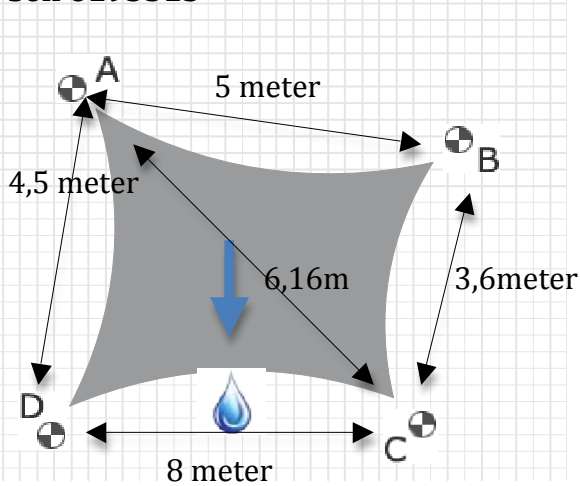

Seil 6193313

Vanntett Austrosail i fargen 935653 Stone
Alle sider konkave.
Kraftig D-ring innsydd i alle hjørner.
Vannavrenning i pilens retning.
23 kvm
Kr 8739,- inkl mva

Kr 4900,- inkl mva