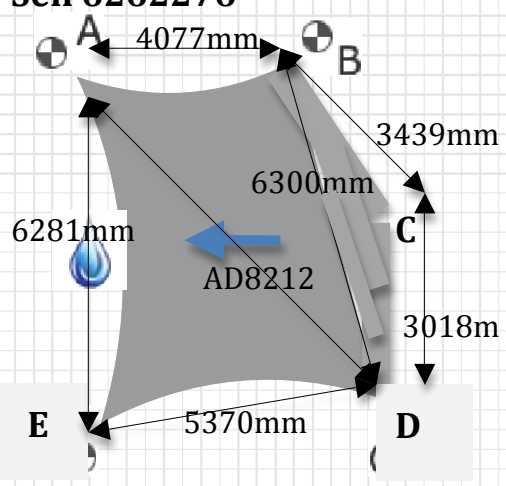

Seil 6193313

Vanntett Austrosail i fargen 935653 Stone
 Alle sider konkave.
 Kraftig D-ring innsydd i alle hjørner.
 Vannavrenning i pilens retning.
 23 kvm
 Kr 8739,- inkl mva

Kr 4900,- inkl mva

Seil 6262276

Vanntett Austrosail i fargen 935653 Stone
 Sidene BC og CD rette, alle andre sider konkave.
 Vannavrenning i pilens retning.
 Kr 7056,- inkl mva

Kr 2900,- inkl mva

Seil 6089171

Vanntett Austrosail i fargen 935653 Stone
 Alle sider rette.
 Godt egnet som sideseil mot innsyn og vind.
 Kr 1703,-

Kr 1100,- inkl mva

SEIL 6199691

Vanntett Austrosail i AKRYL, farge: Elfenben
 Side AB rett. (X) Ekstra D-ring midt på
 Alle andre sider konkave.
 Godt egnet som sideseil mot innsyn og vind.
 Kr 7 152,-

Kr 5900,- inkl mva