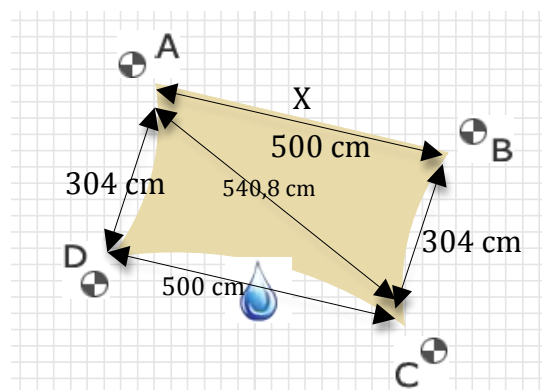

SEIL 6199691

Vanntett Austrosail i AKRYL, farge: Elfenben
Side AB rett. (X) Ekstra D-ring midt på
Alle andre sider konkave.
Godt egnet som sideseil mot innsyn og vind.
Kr 7 152,-

Kr 5900,- inkl mva