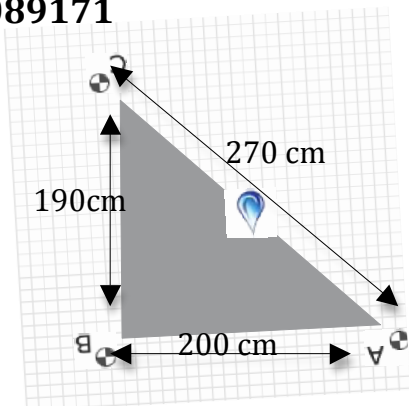

Seil 6089171

Vanntett Austrosail i fargen 935653 Stone
Alle sider rette.
Godt egnet som sideseil mot innsyn og vind.
Kr 1703,-

Kr 1100,- inkl mva