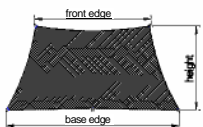

Trapesformet Solseil

Trapesformet solseil, Rett base med tilleggsfeste i midten. Sider med innsydd rem i eksklusiv utførelse samt D-ring i rustfritt stål i alle hjørner. Uten tilbehør. Beregnet å feste ut fra husvegg eller lignende.

Mål i cm			
Base	Utfall	Front	Pris
300	200	200	Kr 3 325,00
300	250	200	Kr 3 894,00
300	300	200	Kr 4 476,00
350	200	250	Kr 3 813,00
350	250	250	Kr 4 476,00
350	300	250	Kr 5 138,00
400	200	300	Kr 4 301,00
400	250	300	Kr 5 045,00
400	300	300	Kr 5 801,00
400	350	300	Kr 6 545,00
450	250	350	Kr 5 626,00
450	300	350	Kr 6 463,00
450	350	350	Kr 7 289,00
450	400	350	Kr 8 126,00
500	250	400	Kr 6 208,00
500	300	400	Kr 7 126,00
500	350	400	Kr 8 044,00
500	400	400	Kr 8 963,00