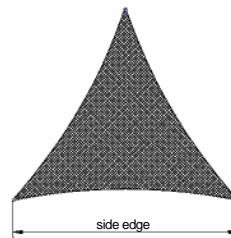

Sider i cm	
250	Kr 2 185,00
300	Kr 2 813,00
350	Kr 3 533,00
400	Kr 4 301,00
450	Kr 5 150,00
500	Kr 6 080,00
550	Kr 7 080,00
600	Kr 8 161,00
650	Kr 9 312,00
700	Kr 10 532,00

Selseil laget på spesialmål:

Startpris pr. solsei	Kr 918,00
Pris pr. Kvadratmeter markisestoff.	Kr 372,00
Pris pr meter kant, buet kant regnes som rett kant.	Kr 105,00
Maljer (DIN 10)	Kr 16,00
D-ring	Kr 64,00

Priser på andre former og størrelser, samt ekstra maljer osv. på forespørsel.

IPP AS Hauganvegen 27 7563 Malvik Tlf: 73 95 01 22 Fax: 73 95 01 23	www.solseil.no	IPP AS Smalvollveien 52 0667 Oslo Tlf: 22 72 40 00 Fax: 22 72 40 01