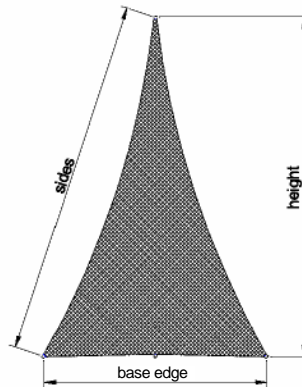

Størrelser i cm			
Base	Utfall	Sider	
250	200	236	Kr 2 139,00
250	250	280	Kr 2 476,00
250	300	325	Kr 2 825,00
300	200	250	Kr 2 418,00
300	250	292	Kr 2 802,00
300	300	335	Kr 3 185,00
300	350	380	Kr 3 580,00
300	400	427	Kr 3 964,00
300	450	474	Kr 4 359,00
300	500	522	Kr 4 755,00
350	300	347	Kr 3 557,00
350	350	391	Kr 3 976,00
350	400	437	Kr 4 417,00
350	450	483	Kr 4 847,00
350	500	530	Kr 5 289,00
400	300	361	Kr 3 929,00
400	350	403	Kr 4 383,00
400	400	447	Kr 4 859,00
400	450	492	Kr 5 336,00
400	500	539	Kr 5 824,00
450	350	416	Kr 4 812,00
450	400	459	Kr 5 324,00
450	450	503	Kr 5 836,00
450	500	548	Kr 6 359,00
500	350	430	Kr 5 220,00
500	400	472	Kr 5 766,00
500	450	515	Kr 6 336,00
500	500	559	Kr 6 882,00

Trekantet solseil, alle sider like

Trekantet seil, Den kraftige remmen er innsydd i stoffet for eksklusiv utførelse. Leveres uten tilbehør. Beregnet for fritt oppsett.