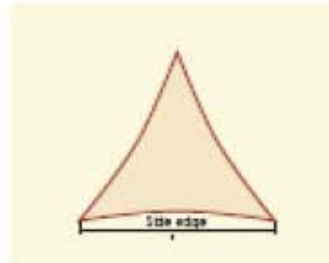

# Solseilet ELBA, vårt rimlige lagerseil.

- ELBA solseil, vårt rimlige seil, har vi som oftest på lager.
- ELBA solseil, er impregnert og vannvisende.
- ELBA solseil kan vaskes på 30 grader.
- ELBA solseil er et enkelt seil som kun leveres i en farge, lys beige. Sydd med kantbånd og forsterkede hjørner med innsydd kraftig D-ring.
- Kan festes ut fra husvegg, mellom påler. Man kan benytte egne trepåler eller bestille våre spesialpåler i aluminium eller stål. (Leveringstid)
- Vi anbefaler trekantseilene, da firkantseil iblant kan være vanskelig å spenne/stramme uten at det blir diagonale rynker.