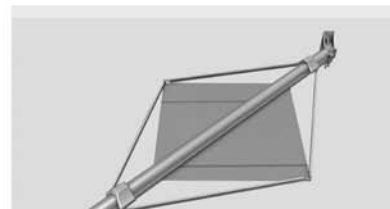

MoGaCo®
boom

moderne parasoller

boom er et allsidig solskjermings system, et moderne alternativ til tradisjonelle parasoller og markiser.

Inspirert av seil og maritim teknologi, boom beskytter mot sol og regn. Tekstilduken ligger godt beskyttet inne i bommen til du trykker på fjernkontrollen og med hjelp av moter kommer ut som vingene på en fugl, og danner et vakkert og beskyttende tak. Når skygge eller tak ikke lenger er ønsket, ruller seglet seg pent inn i bommen igjen og er ute av syne. På denne måten unngår man også den belastningen vær og vind ofte utsetter tekstilene med.

Boom kan festes i en frittstående pøle eller den kan monteres med veggfeste rett på vegg eller annen eksisterende vertikal konstruksjon. Boom er designet slik at den kan tiltes 15 grader i hver retning for å gi optimal skygge. Boom kan også beveges fra 0 - 180 grader sideveis.

Som standard er det et innebygd vindmålingsinstrument som sørger for at seilet rulles inn automatisk om vinden blir for sterk.

Sideveis posisjoner

Horisntal justering

Frittstående bakkefeste

Somfy motor og 3-D-Vindsensor