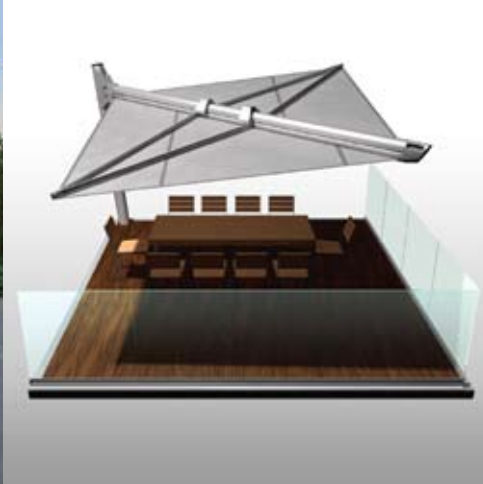

Somfy motor og 3-D-Vindsensor

Swela Sunsilk tekstil

Aluminium anodizing 25 Microns
Class 2 certified
Vær og vindbeskyttet
Designpris 2007

Tillvalg:

- boom 1, 2, 3 or 4
- Materiale farger
- Egen RAL farge på bomm
- Veggfeste
- Frittstående
- Spotlights
- Soldetektor
- Høyglanspolerte detaljer
- Beskyttelsestrekk

Tekstilfarger som ikke er standard krever lengre produksjonstid.

Boom krever 10 amp strøm uttak.