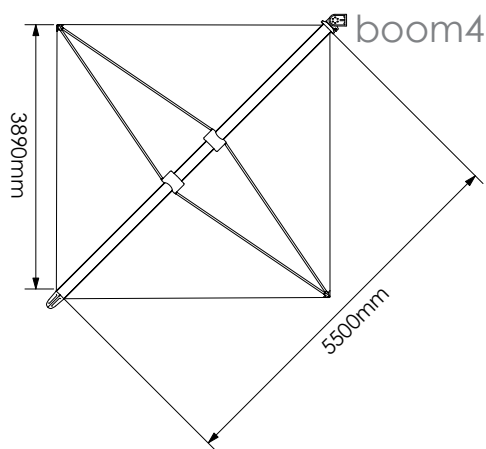

boom er et allsidig solskjermings system, et moderne alternativ til tradisjonelle parasoller og markiser.

Inspirert av seil og maritim teknologi, boom beskytter mot sol og regn. Tekstilduken ligger godt beskyttet inne i bommen til du trykker på fjernkontrollen og med hjelp av moter kommer ut som vingene på en fugl, og danner et vakkert og beskyttende tak. Når skygge eller tak ikke lenger er ønsket, ruller seglet seg pent inn i bommen igjen og er ute av syne. På denne måten unngår man også den belastningen vær og vind ofte utsetter tekstilene med.

Boom kan festes i en frittstående pøle eller den kan monteres med veggfeste rett på vegg eller annen eksisterende vertikal konstruksjon. Boom er designet slik at den kan tiltes 15 grader i hver retning for å gi optimal skygge. Boom kan også beveges fra 0 - 180 grader sideveis.

Som standard er det et innebygd vindmålingsinstrument som sørger for at seilet rulles inn automatisk om vinden blir for sterk.

Sideveis posisjoner