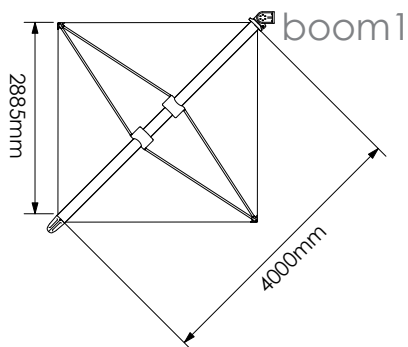

boom er et allsidig solskjermings system, et moderne alternativ til tradisjonelle parasoller og markiser.

Inspirert av seil og maritim teknologi, boom beskytter mot sol og regn. Tekstilduken ligger godt beskyttet inne i bommen til du trykker på fjernkontrollen og med hjelp av moter kommer ut som vingene på en fugl, og danner et vakkert og beskyttende tak. Når skygge eller tak ikke lenger er ønsket, ruller seglet seg pent inn i bommen igjen og er ute av syne. På denne måten unngår man også den belastningen vær og vind ofte utsetter tekstilene med.

Boom kan festes i en frittstående pøle eller den kan monteres med veggfeste rett på vegg eller annen eksisterende vertikal konstruksjon. Boom er designet slik at den kan tiltes 15 grader i hver retning for å gi optimal skygge. Boom kan også beveges fra 0 - 180 grader sideveis.

Som standard er det et innebygd vindmålingsinstrument som sørger for at seilet rulles inn automatisk om vinden blir for sterk.

Sideveis posisjoner