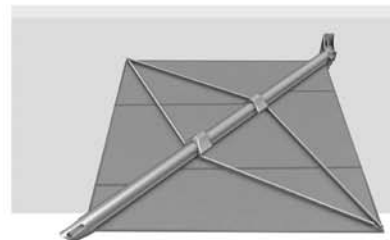

MoGaCo®
boom

moderne parasoller

boom er et allsidig solskjermings system, et moderne alternativ til tradisjonelle parasoller og markiser.

Inspirert av seil og maritim teknologi, boom beskytter mot sol og regn. Tekstilduken ligger godt beskyttet inne i bommen til du trykker på fjernkontrollen og med hjelp av moter kommer ut som vingene på en fugl, og danner et vakkert og beskyttende tak. Når skygge eller tak ikke lenger er ønsket, ruller seglet seg pent inn i bommen igjen og er ute av syne. På denne måten unngår man også den belastningen vær og vind ofte utsetter tekstilene med.

Boom kan festes i en frittstående pøle eller den kan monteres med veggfeste rett på vegg eller annen eksisterende vertikal konstruksjon. Boom er designet slik at den kan tiltes 15 grader i hver retning for å gi optimal skygge. Boom kan også beveges fra 0 - 180 grader sideveis.

Som standard er det et innebygd vindmålingsinstrument som sørger for at seilet rulles inn automatisk om vinden blir for sterk.

Sideveis posisjoner

Horisntal justering

Frittstående bakkefeste

Somfy motor og 3-D-Vindsensor