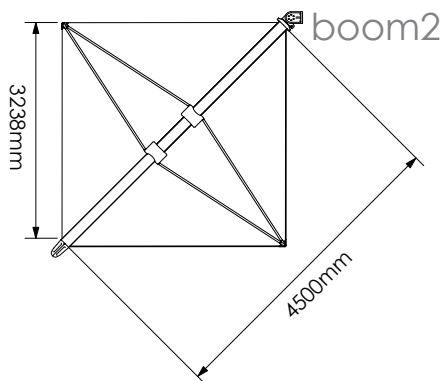

boom er et allsidig solskjermings system, et moderne alternativ til tradisjonelle parasoller og markiser.

Inspirert av seil og maritim teknologi, boom beskytter mot sol og regn. Tekstilduken ligger godt beskyttet inne i bommen til du trykker på fjernkontrollen og med hjelp av moter kommer ut som vingene på en fugl, og danner et vakkert og beskyttende tak. Når skygge eller tak ikke lenger er ønsket, ruller seglet seg pent inn i bommen igjen og er ute av syne. På denne måten unngår man også den belastningen vær og vind ofte utsetter tekstilene med.

Boom kan festes i en frittstående pøle eller den kan monteres med veggfeste rett på vegg eller annen eksisterende vertikal konstruksjon. Boom er designet slik at den kan tiltes 15 grader i hver retning for å gi optimal skygge. Boom kan også beveges fra 0 - 180 grader sideveis.

Som standard er det et innebygd vindmålingsinstrument som sørger for at seilet rulles inn automatisk om vinden blir for sterk.

Sideveis posisjoner