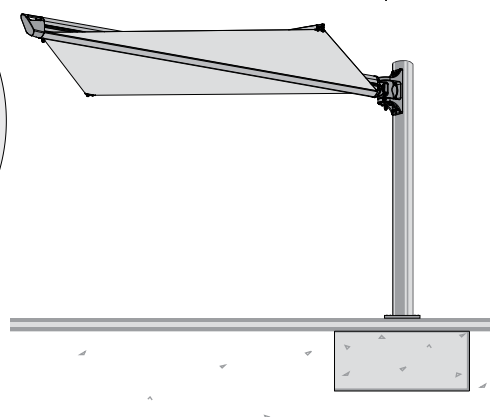

MoGaCo®
boom

moderne parasoller

boom er et allsidig solskjermings system, et moderne alternativ til tradisjonelle parasoller og markiser.

Inspirert av seil og maritim teknologi, boom beskytter mot sol og regn. Tekstilduken ligger godt beskyttet inne i bommen til du trykker på fjernkontrollen og med hjelp av moter kommer ut som vingene på en fugl, og danner et vakkert og beskyttende tak. Når skygge eller tak ikke lenger er ønsket, ruller seglet seg pent inn i bommen igjen og er ute av syne. På denne måten unngår man også den belastningen vær og vind ofte utsetter tekstilene med.

Boom kan festes i en frittstående pøle eller den kan monteres med veggfeste rett på vegg eller annen eksisterende vertikal konstruksjon. Boom er designet slik at den kan tiltes 15 grader i hver retning for å gi optimal skygge. Boom kan også beveges fra 0 - 180 grader sideveis.

Som standard er det et innebygd vindmålingsinstrument som sørger for at seilet rulles inn automatisk om vinden blir for sterk.

Sideveis posisjoner

Horisntal justering

Frittstående bakkefeste

Somfy motor og 3-D-Vindsensor