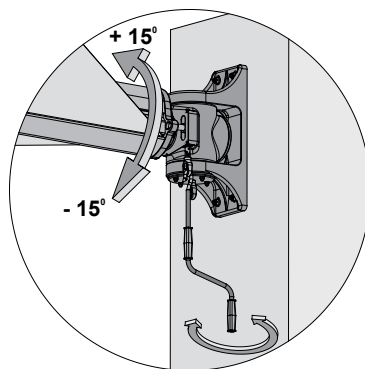

Boom kan festes i en frittstående pøle eller den kan monteres med veggfeste rett på vegg eller annen eksisterende vertikal konstruksjon. Boom er designet slik at den kan tiltes 15 grader i hver retning for å gi optimal skygge. Boom kan også beveges fra 0 - 180 grader sideveis.

Som standard er det et innebygd vindmålingsinstrument som sørger for at seilet rulles inn automatisk om vinden blir for sterk.

Sideveis posisjoner

Horisntal justering

Frittstående bakkefeste

Somfy motor og 3-D-Vindsensor