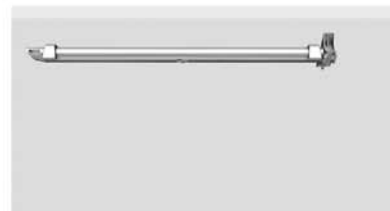

MoGaCo®
boom

moderne parasoller

boom er et allsidig solskjermings system, et moderne alternativ til tradisjonelle parasoller og markiser.

Inspirert av seil og maritim teknologi, boom beskytter mot sol og regn. Tekstilduken ligger godt beskyttet inne i bommen til du trykker på fjernkontrollen og med hjelp av moter kommer ut som vingene på en fugl, og danner et vakkert og beskyttende tak. Når skygge eller tak ikke lenger er ønsket, ruller seglet seg pent inn i bommen igjen og er ute av syne. På denne måten unngår man også den belastningen vær og vind ofte utsetter tekstilene med.

Boom kan festes i en frittstående pøle eller den kan monteres med veggfeste rett på vegg eller annen eksisterende vertikal konstruksjon. Boom er designet slik at den kan tiltes 15 grader i hver retning for å gi optimal skygge. Boom kan også beveges fra 0 - 180 grader sideveis.

Som standard er det et innebygd vindmålingsinstrument som sørger for at seilet rulles inn automatisk om vinden blir for sterk.

Sideveis posisjoner

Horisntal justering

Frittstående bakkefeste

Somfy motor og 3-D-Vindsensor