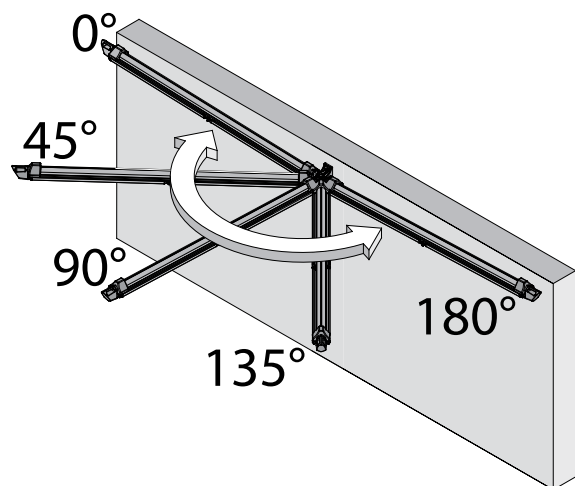

Boom kan festes i en frittstående pøle eller den kan monteres med veggfeste rett på vegg eller annen eksisterende vertikal konstruksjon. Boom er designet slik at den kan tiltes 15 grader i hver retning for å gi optimal skygge. Boom kan også beveges fra 0 - 180 grader sideveis.

Som standard er det et innebygd vindmålingsinstrument som sørger for at seilet rulles inn automatisk om vinden blir for sterk.

Sideveis posisjoner

Horisntal justering

Frittstående bakkefeste

Somfy motor og 3-D-Vindsensor