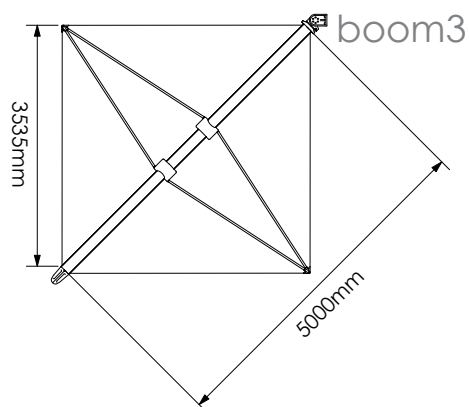

boom er et allsidig solskjermings system, et moderne alternativ til tradisjonelle parasoller og markiser.

Inspirert av seil og maritim teknologi, boom beskytter mot sol og regn. Tekstilduken ligger godt beskyttet inne i bommen til du trykker på fjernkontrollen og med hjelp av moter kommer ut som vingene på en fugl, og danner et vakkert og beskyttende tak. Når skygge eller tak ikke lenger er ønsket, ruller seglet seg pent inn i bommen igjen og er ute av syne. På denne måten unngår man også den belastningen vær og vind ofte utsetter tekstilene med.

Boom kan festes i en frittstående pøle eller den kan monteres med veggfeste rett på vegg eller annen eksisterende vertikal konstruksjon. Boom er designet slik at den kan tiltes 15 grader i hver retning for å gi optimal skygge. Boom kan også beveges fra 0 - 180 grader sideveis.

Som standard er det et innebygd vindmålingsinstrument som sørger for at seilet rulles inn automatisk om vinden blir for sterk.

Sideveis posisjoner