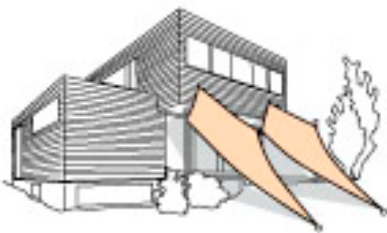

Terrasse og fasadeskygge

Frittstående seil

Trapesformet seil som terrassesetil fra husvegg

Firkantseil for uterommet

Trekantseil over plaskebasenget

Seil som skygge for glassfasader

Trekantseil som sol og regnbeskyttelse over entre eller terrasseinnngang.

Sol, vind og innsynsbeskyttelse over svømmebaseng. Her i flerkombinasjon

Trekantseilkombinasjon som design og solskjerming

Seil formet som rombe

Taggavl formet av firkantet seil, f eks. over lekeplassen

Kan også benyttes som vertikalseil / innsynsbeskyttelse

Som innsyns og vindbeskyttelse på balkongen.

Pavilliong satt sammen av mange trekantseil

Pavilliong av spesialsydd sekskantseil