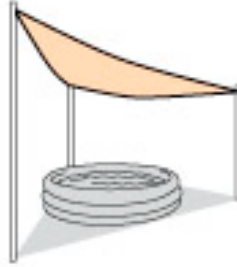

Terrasse og fasadeskygge

Frittstående seil

Trapesformet seil som terrassesetil fra husvegg

Firkantseil for uterommet

Trekantseil over plaskebasenget

Seil som skygge for glassfasader

Trekantseil som sol og regnbeskyttelse over entre eller terrasseinnngang.

Sol, vind og innsynsbeskyttelse over svømmebaseng. Her i flerkombinasjon

Trekantseilkombinasjon som design og solskjerming

Seil formet som rombe

Taggavl formet av firkantet seil, f eks. over lekeplassen

Kan også benyttes som vertikalseil / innsynsbeskyttelse