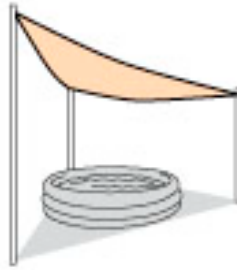

**Terrasse og fasadeskygge**

**Frittstående seil**

**Trapesformet seil som terrassesetil fra husvegg**

**Firkantseil for uterommet**

**Trekantseil over plaskebasenget**

**Seil som skygge for glassfasader**

**Trekantseil som sol og regnbeskyttelse over entre eller terrasseinnngang.**

**Sol, vind og innsynsbeskyttelse over svømmebaseng. Her i flerkombinasjon**

**Trekantseilkombinasjon som design og solskjerming**

**Seil formet som rombe**

**Taggavl formet av firkantet seil, f eks. over lekelassen**

**Kan også benyttes som vertikalseil / innsynsbeskyttelse**

**Som innsyns og vindbeskyttelse på balkongen.**

**Pavilliong satt sammen av mange trekantseil**