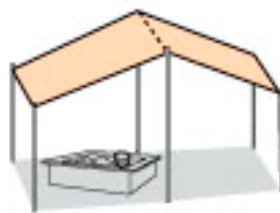

Terrasse og fasadeskygge

Frittstående seil

Trapesformet seil som terrassesetil fra husvegg

Firkantseil for uterommet

Trekantseil over plaskebasenget

Seil som skygge for glassfasader

Trekantseil som sol og regnbeskyttelse over entre eller terrasseinnngang.

Sol, vind og innsynsbeskyttelse over svømmebaseng. Her i flerkombinasjon

Trekantseilkombinasjon som design og solskjerming

Seil formet som rombe

Taggavl formet av firkantet seil, f eks. over lekeplassen

Kan også benyttes som vertikalseil / innsynsbeskyttelse