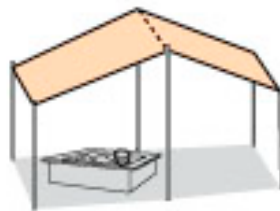

**Terrasse og fasadeskygge**

**Frittstående seil**

**Trapesformet seil som terrassesetil fra husvegg**

**Firkantseil for uterommet**

**Trekantseil over plaskebasenget**

**Seil som skygge for glassfasader**

**Trekantseil som sol og regnbeskyttelse over entre eller terrasseinnngang.**

**Sol, vind og innsynsbeskyttelse over svømmebaseng. Her i flerkombinasjon**

**Trekantseilkombinasjon som design og solskjerming**

**Seil formet som rombe**

**Taggavl formet av firkantet seil, f eks. over lekelassen**

**Kan også benyttes som vertikalseil / innsynsbeskyttelse**

**Som innsyns og vindbeskyttelse på balkongen.**

**Pavilliong satt sammen av mange trekantseil**