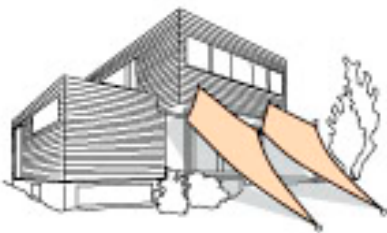

**Terrasse og fasadeskygge**

**Frittstående seil**

**Trapesformet seil som terrassesetil fra husvegg**

**Firkantseil for uterommet**

**Trekantseil over plaskebasenget**

**Seil som skygge for glassfasader**

**Trekantseil som sol og regnbeskyttelse over entre eller terrasseinnngang.**

**Sol, vind og innsynsbeskyttelse over svømmebaseng. Her i flerkombinasjon**

**Trekantseilkombinasjon som design og solskjerming**

**Seil formet som rombe**

**Taggavl formet av firkantet seil, f eks. over lekelassen**

**Kan også benyttes som vertikalseil / innsynsbeskyttelse**

**Som innsyns og vindbeskyttelse på balkongen.**

**Pavilliong satt sammen av mange trekantseil**